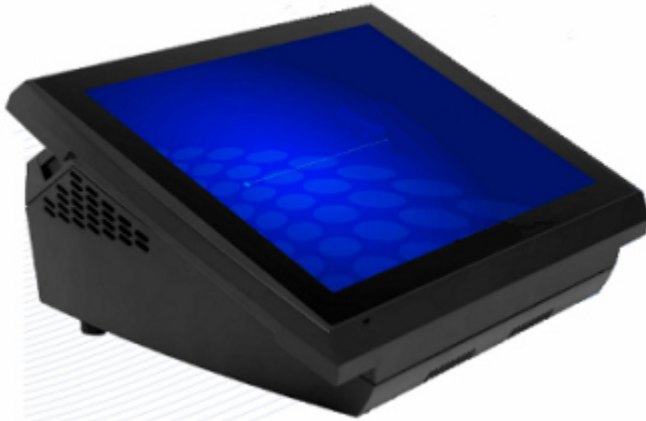

DISPENSADOR DE TICKETS CON PANTALLA TÁCTIL DE 15" (PC CON SS.OO. WINDOWS ®, IMPRESORA DE ALTA VELOCIDAD Y TARJETA DE RED INTEGRADOS). TICKETS & INTERFAZ CONFIGURABLES

PANTALLA TRUE FLAT

IMPRESORA TÉRMICA 80mm

CELERON

2GB RAM

15"

HD

FANLESS

El **Dispensador de Tickets** tiene como función la de generar un número de turno con el logotipo del cliente, el nombre del servicio, una frase informativa/publicitaria y la fecha/hora de impresión (opcional).

La interfaz de la pantalla táctil se dibuja a medida del cliente (logotipo, colores, fuentes de textos, etc.).

USO INTERIOR

SS.OO.: Windows POS

Dimensiones aprox. (mm):

390 x 320 x 190.

Color: Negro.

CPU:

Intel® Celeron J1900 CPU (Quad-Core)